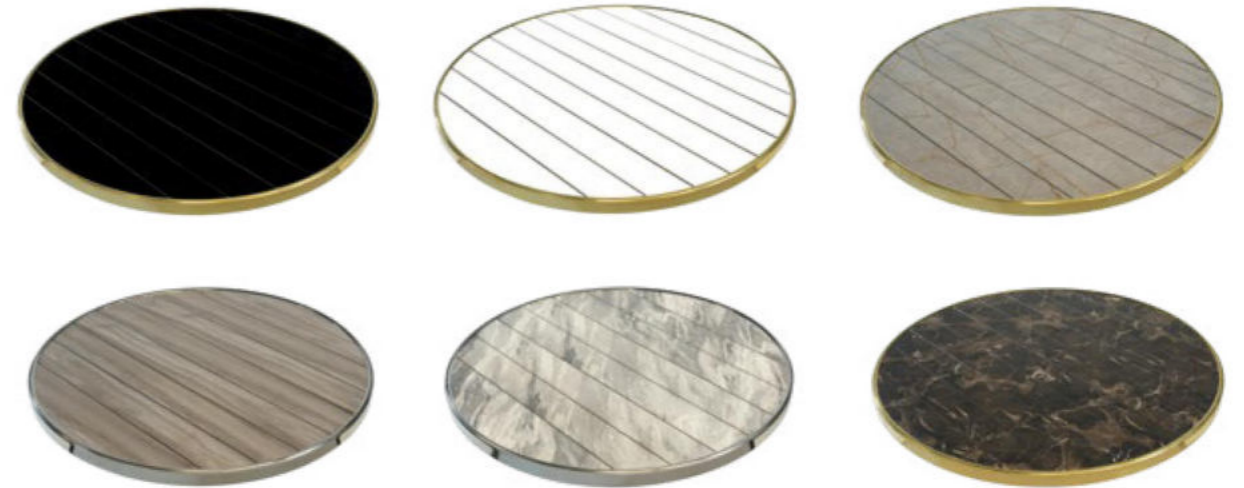

tavilo®
premium
 REDLINE

- Q60 | Q70 | Q80
- 60x60 cm – 70x70 cm – 80x80 cm

Stalviršijų spalvos / Table Top Colours

		
Ultra White 3103	Siyah 3190	Metallo 5672
		
Light Emperador 5744	Athena 5680	Golden Marble 5734

Brass

Chrome

Curio - W

Bei unserer Curio Kollektion liegt die Perfektion des Designs in den Details!

CURIO-W

○ Q60 | Q70 | Q80

Farben der Tischplatte

Farben des Rahmens