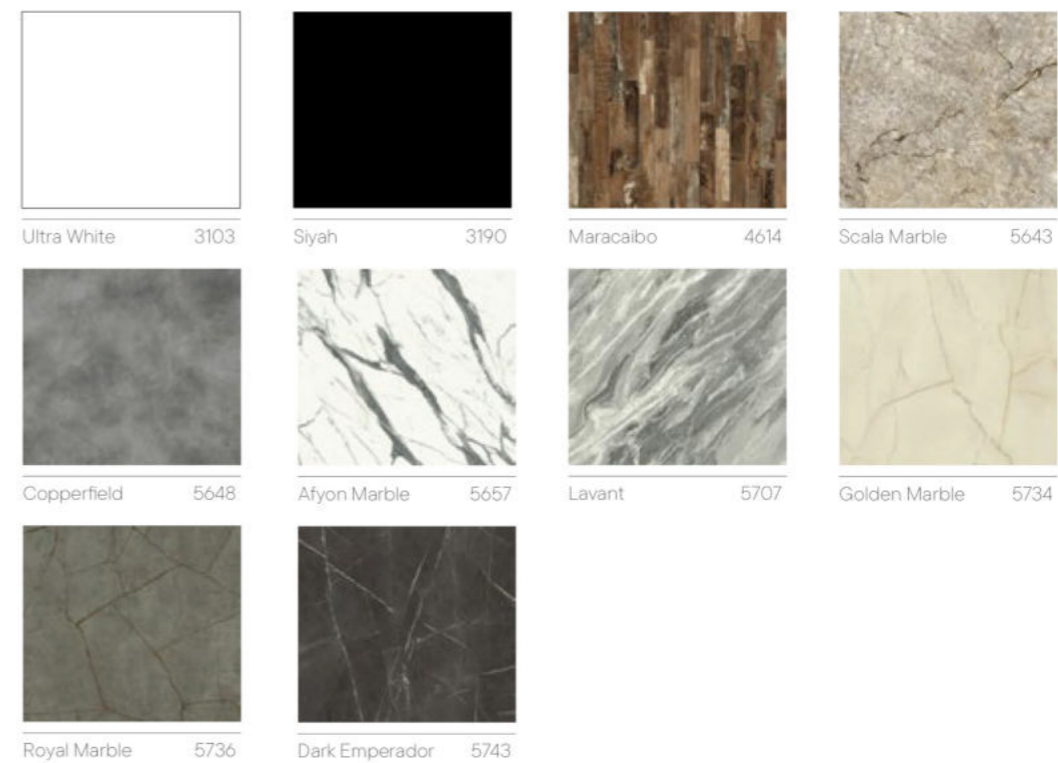

 Farben der Tischplatten

Bitte kontaktieren Sie unseren Kundenservice für Anfragen bezüglich verschiedener Farben, Dicken und Größen.

Netto

Unsere Netto Kollektion verleiht Ihren Innenräumen einen unverwechselbaren Anstrich von Stil und Qualität.

Somit bekommen Räume eigene Charakteristika.

netto
Interjerui / Indoor

- 60x60 | 69x69 | 77x77 | 80x80 | 90x90
- 60x80 | 69x120 | 77x120 | 77x139 | 80x120 | 80x139 | 90x150

Farben der Tischplatten

Bitte kontaktieren Sie unseren Kundenservice für Anfragen bezüglich verschiedener Farben, Dicken und Größen.