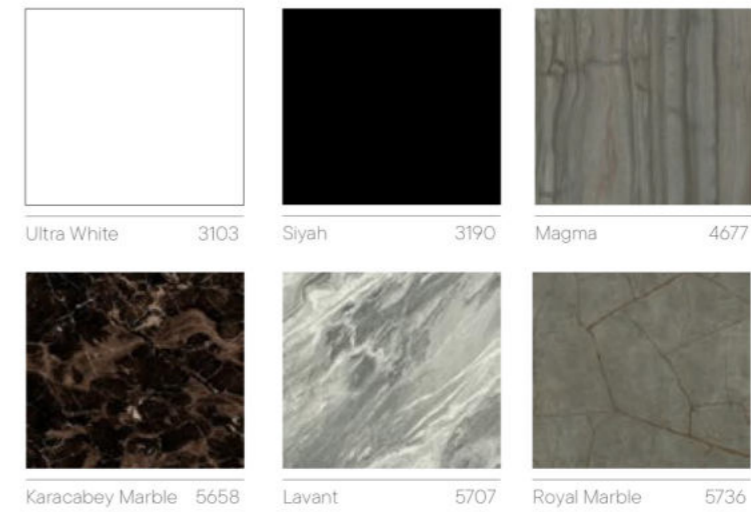

tavilo®
premium
 REDLINE

- Q60 | Q70 | Q80
- 60x60 cm – 70x70 cm – 80x80 cm

Stalviršijų spalvos / Table Top Colours

		
Ultra White 3103	Siyah 3190	Metallo 5672
		
Light Emperador 5744	Athena 5680	Golden Marble 5734

Brass

Chrome

Curio - W

Bei unserer Curio Kollektion liegt die Perfektion des Designs in den Details!

CURIO-W

○ Q60 | Q70 | Q80

Farben der Tischplatte

Farben des Rahmens