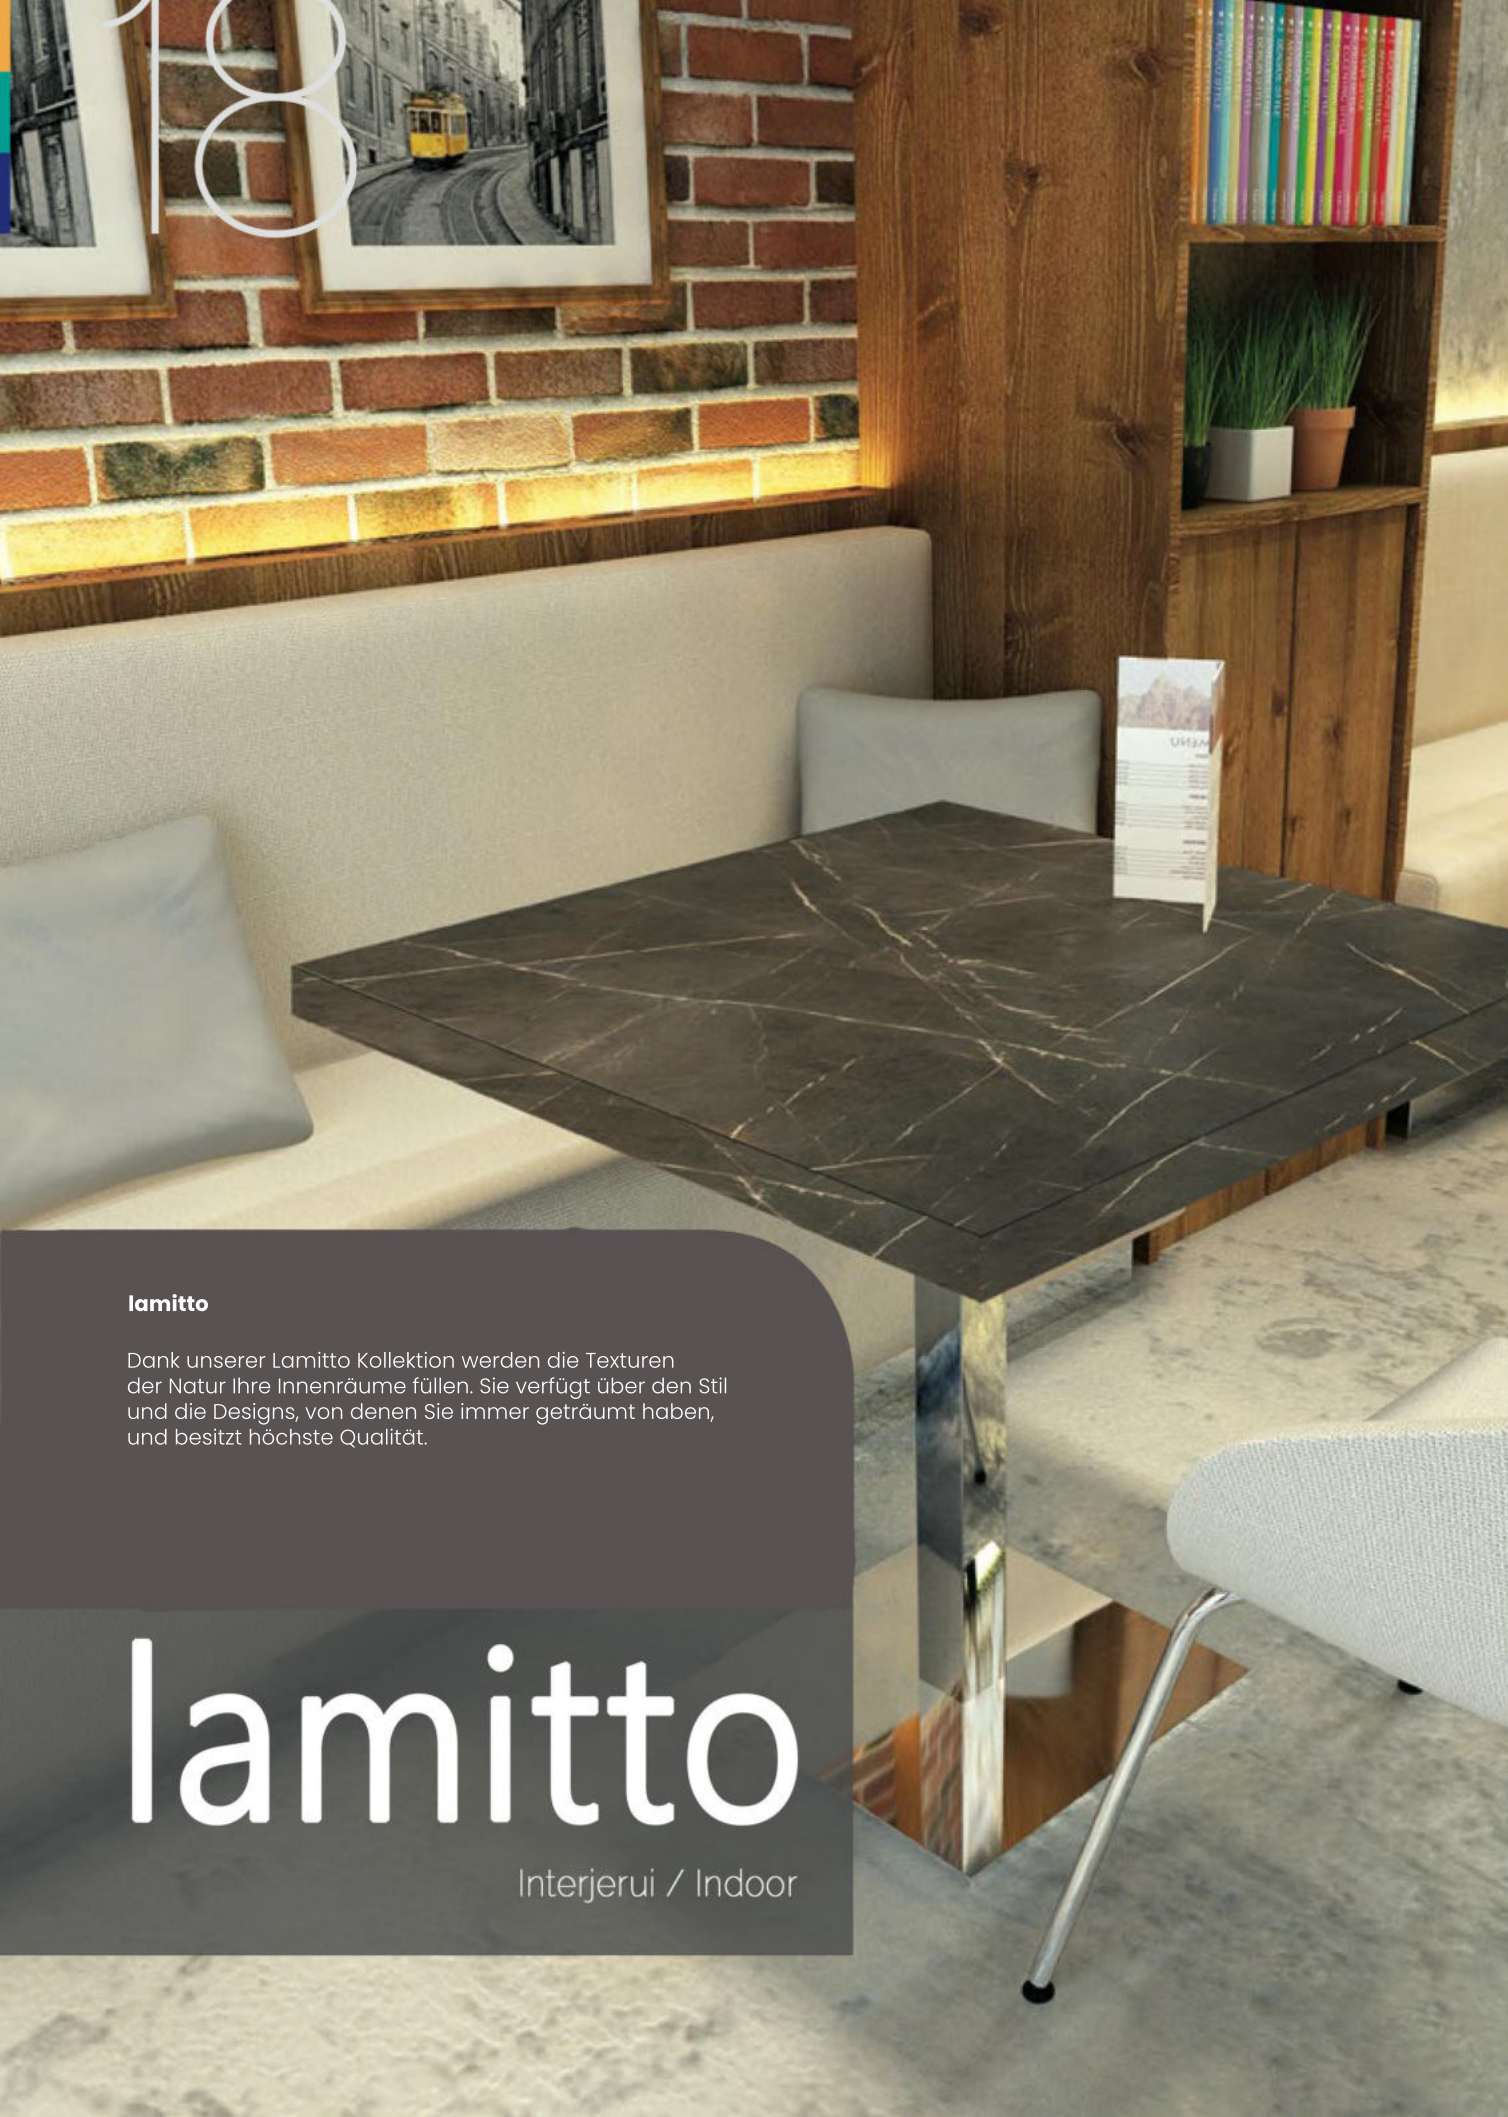

Somit bekommen Räume eigene Charakteristika.

netto
Interjerui / Indoor

- 60x60 | 69x69 | 77x77 | 80x80 | 90x90
- 60x80 | 69x120 | 77x120 | 77x139 | 80x120 | 80x139 | 90x150

Farben der Tischplatten

Bitte kontaktieren Sie unseren Kundenservice für Anfragen bezüglich verschiedener Farben, Dicken und Größen.