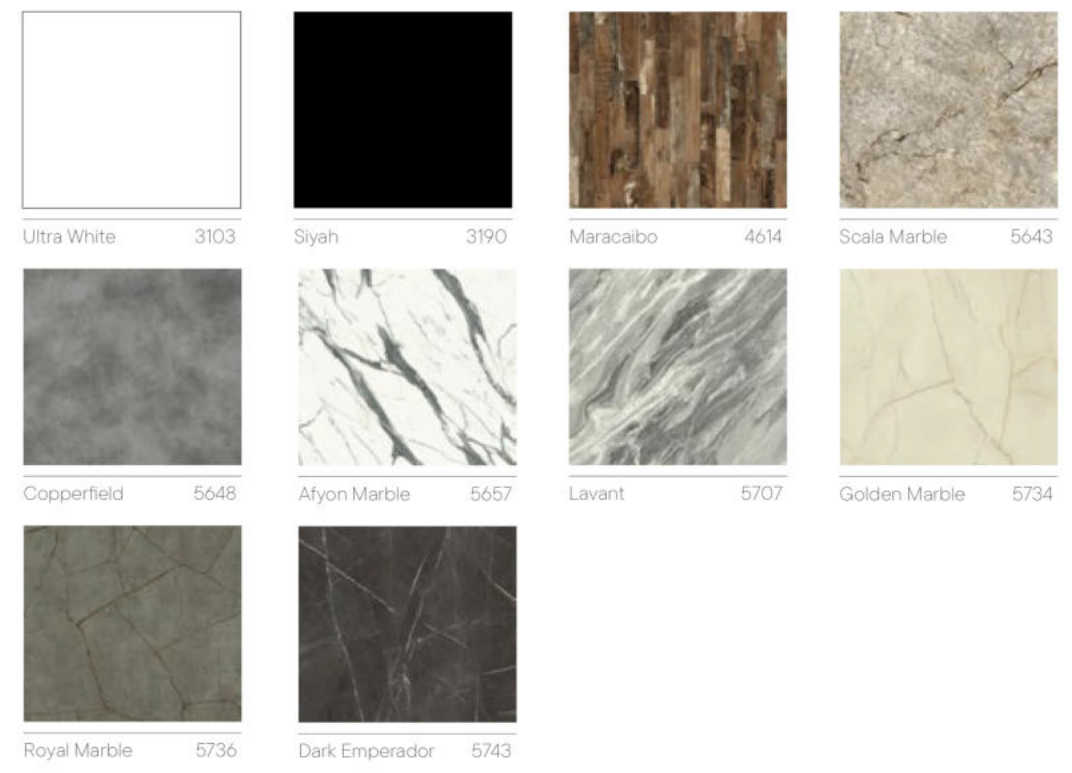

Stalviršių spalvos / Table Top Colors

Bitte kontaktieren Sie unseren Kundenservice für Anfragen bezüglich verschiedener Farben, Dicken und Größen.